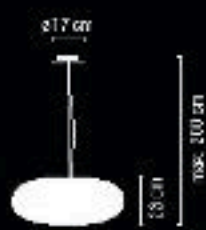

4 x COMPACT FLUORESCENT

E27 230V 18W Max. (Double envelope)

0220.

ø 46 cm

0225.

ø 60 cm

0250-1R